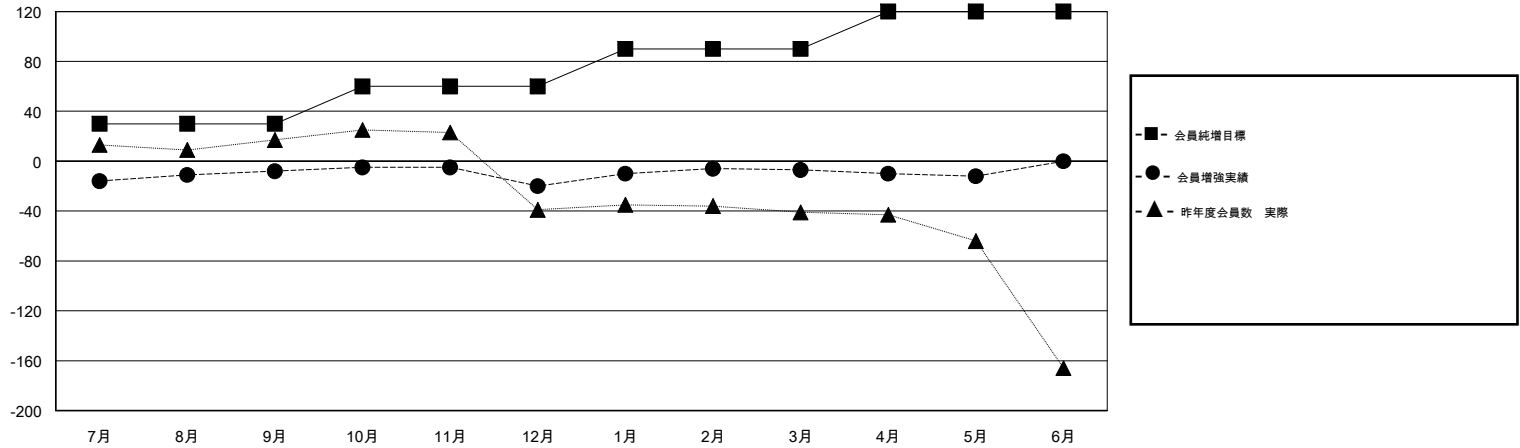

MONTHLY MEMBERSHIP PROGRESS REPORT

District 330 C

Results as of: 05/31/2019

GMT: MASAYOSHI MARUYAMA, YASUHISA NAKAMURA

地域 JAPAN

GMT会則地域

クラブ			
結果 : 2018-2019			
四半期	新クラブ目標	新クラブ	解散クラブ
7月/8月/9月	0	0	0
10月/11月/12月	0	0	1
1月/2月/3月	0	0	0
4月/5月/6月	1	0	0

名			
結果 : 2018-2019			
四半期	会員純増目標	会員増強実績	退会者(転籍を含む) 実際
7月/8月/9月	30	51	54
10月/11月/12月	30	20	32
1月/2月/3月	30	34	19
4月/5月/6月	30	4	9

新クラブ目標及び実績累計

会員目標及び実績累計

解散クラブ: 1	51 CLUBS OF 82 一名以上の新会員を登録	男女別
退会者		男性 1,805 (82.42%)
物故会員 18		女性 385 (17.58%)
クラブ解散 0		女性%年度目標: 20%
その他 96	会員累計データを見るには、ここをクリック	世帯主/家族会員合計 520
合計 114		国際会費半額の家族会員 292